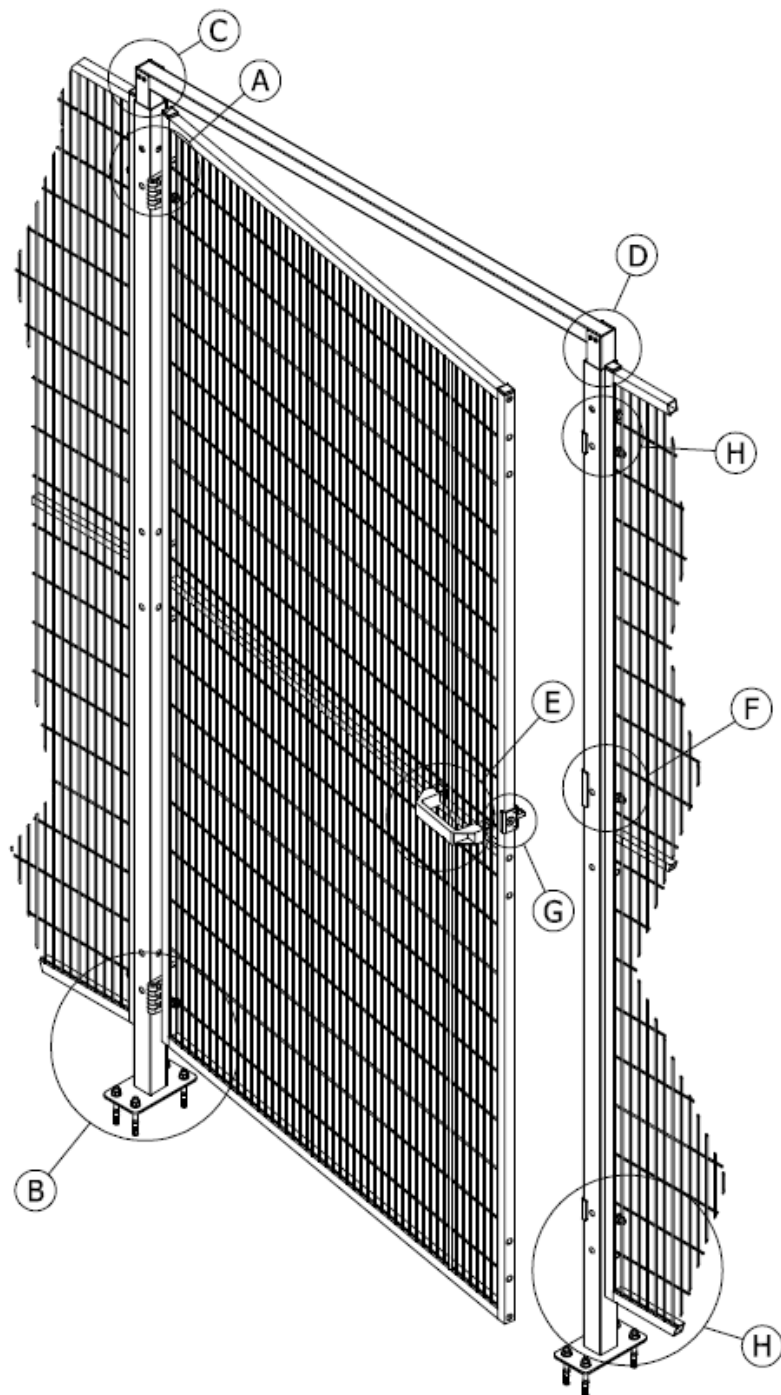

Jednokřídlé otočné dveře s horní vzpěrou, madlem a kulovou západkou (AK___B1CON___) str.1

Označení	Popis	Množství	
1	Dveřní sloupek	2	
2	Standartní panel	1	
3	Dveřní panty	2	
4	Úchyt pro horní vzpěru	2	
5	Horní vzpěra	1	
6	Konzole pro kulovou západku na panel	1	
7	Konzole pro kulovou západku na sloup	1	
8	Kulová západka na panel	1	
9	Kulová západka na sloup	1	
10	Plastové madlo	1	
11	Úchyt pro madlo	2	
12	Zarážka	2	
13	Samořezný šroub TEX 3,9x16	DIN 7504N	8
14	Šroub se zápustnou hlavou M8x80	DIN 7991	5
15	Šroub se zápustnou hlavou M8x35	DIN 7991	2
16	Šroub se zápustnou hlavou M8x35	DIN 7991	1
17	Šroub se zápustnou hlavou M8x25	DIN 7991	2
18.A	Šroub se zápustnou hlavou M4x8	DIN 7991	2
18.B	Šroub se zápustnou hlavou M4x5	DIN 7991	2
19	Šroub se šestihranou hlavou M8x35	DIN 933	2
20	Podložka M8	DIN 125A	2
21	Matice M8	DIN 6923	8
22	Kotvy do země		4
23	Plastové krytky pro panely 20x20		4
24	Plastové krytky pro dveřní sloupky 40x40 (užijte v případě že není horní vzpěra)		2
Ostatní a nadbývající položky jsou navíc			

Jednokřídlé otočné dveře s horní vzpěrou, madlem a kulovou západkou (AK ___ B1CON ___) str.2