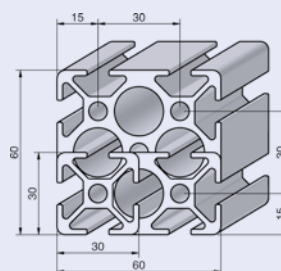

## PROFILOVÁ ŘADA 40

Šířka drážky 8 mm

Otvor pro M8

## PROFILOVÁ ŘADA 30

Šířka drážky 8 mm

Otvor pro M8

Profilové řady mohou být v některých případech kombinovány. Příslušenství profilové řady 40 a profilové řady 30 se nedá navzájem kombinovat (viz. rozdílná hloubky drážky).

## PROFILOVÁ ŘADA 20

Šířka drážky 5 mm

Otvor pro M5