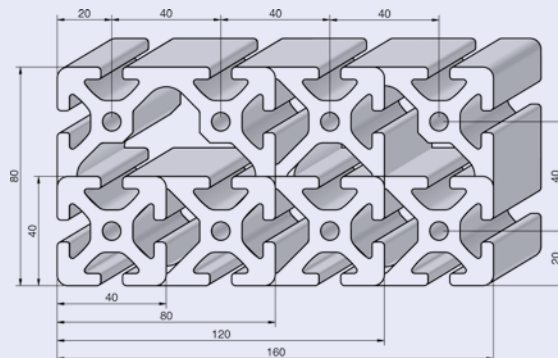

## PROFILOVÁ ŘADA 40

Šířka drážky 8 mm

Otvor pro M8

## PROFILOVÁ ŘADA 30

Šířka drážky 8 mm

Otvor pro M8

Profilové řady mohou být v některých případech kombinovány. Příslušenství profilové řady 40 a profilové řady 30 se nedá navzájem kombinovat (viz. rozdílná hloubky drážky).

## PROFILOVÁ ŘADA 20

Šířka drážky 5 mm

Otvor pro M5